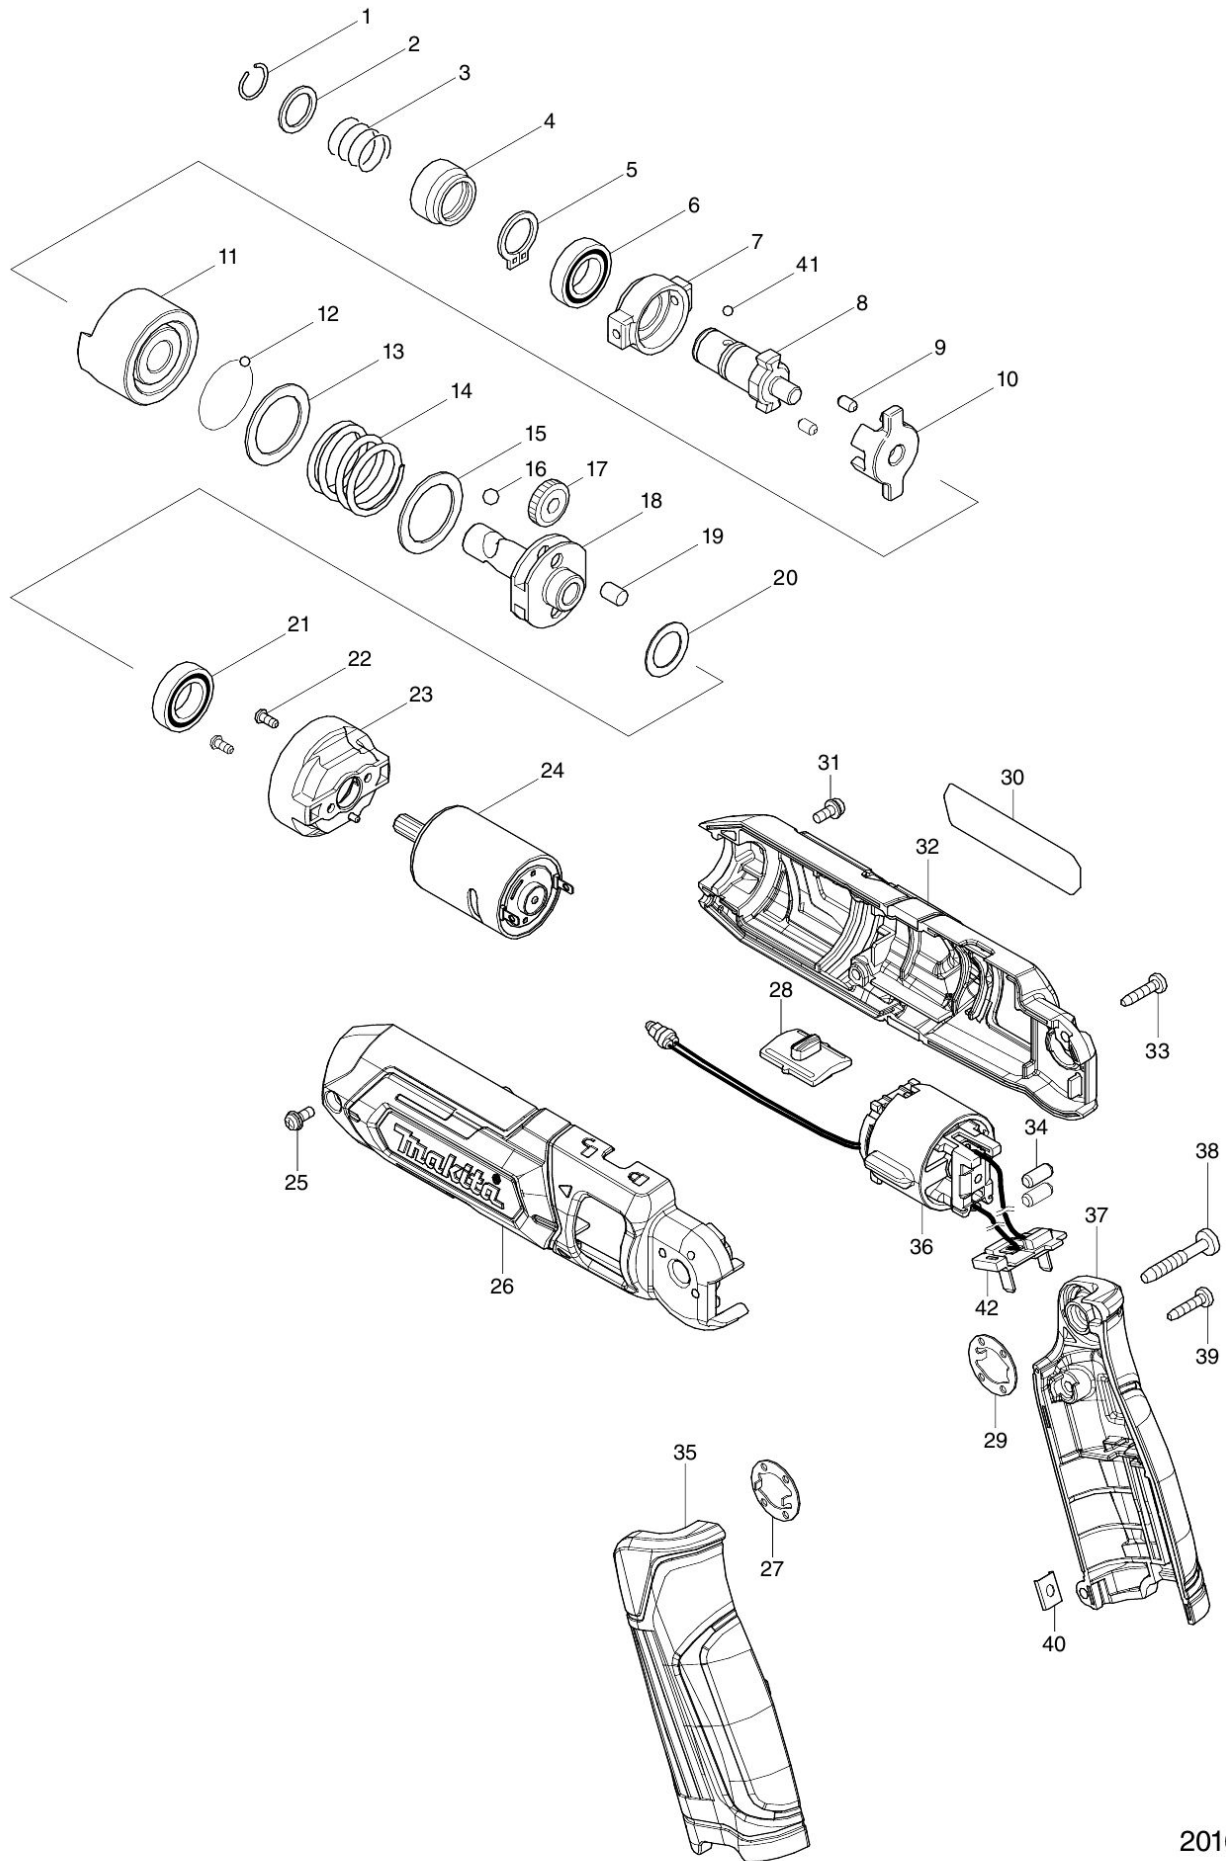

Partdrawing for TD022DSE - Slagschroevendraaier

2016/05
TD022D