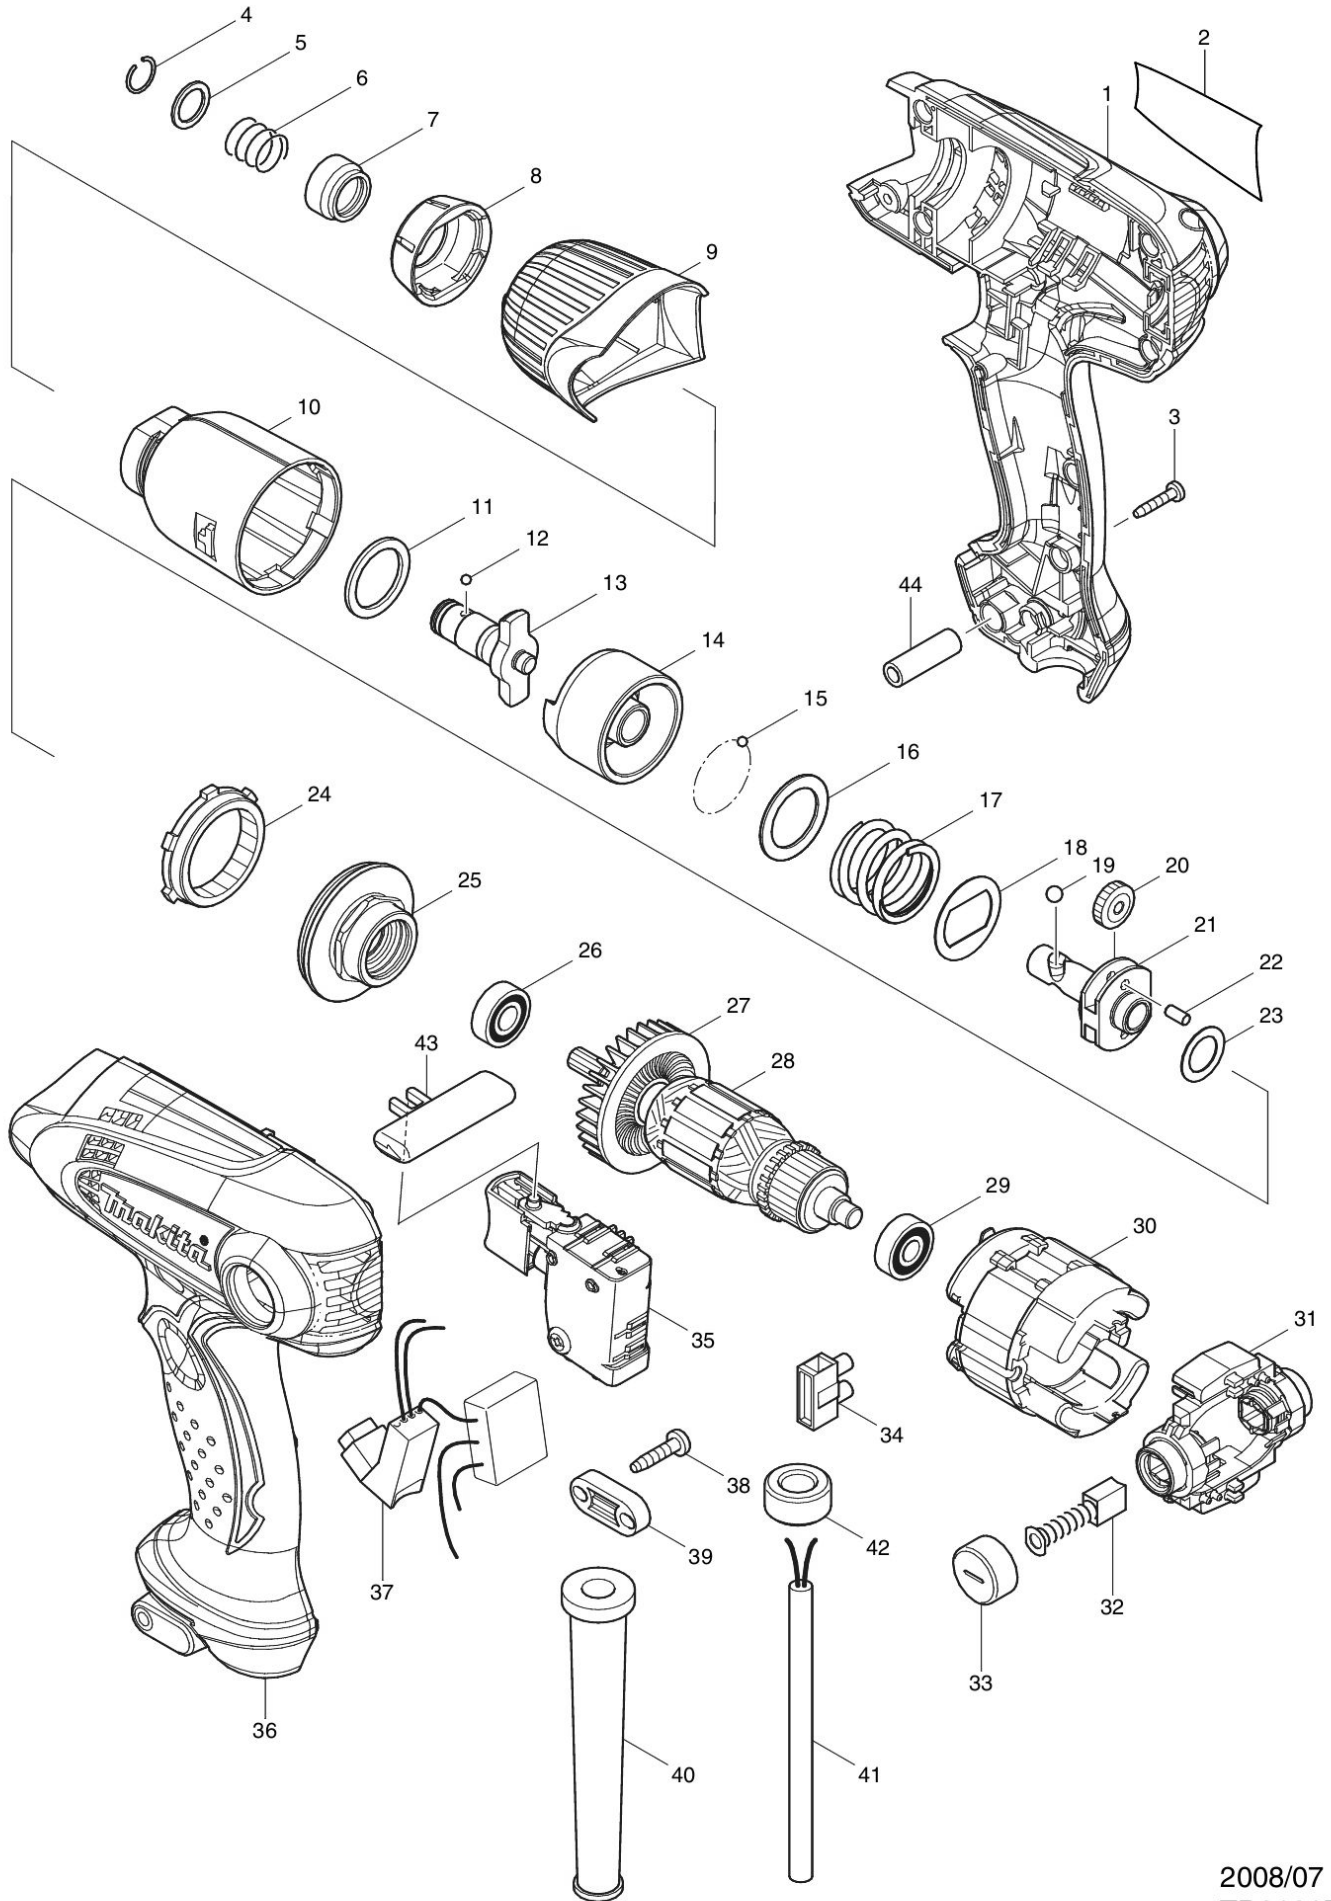

Partdrawing for TD0101F - Slagschroevendraaier

2008/07
TD0101F