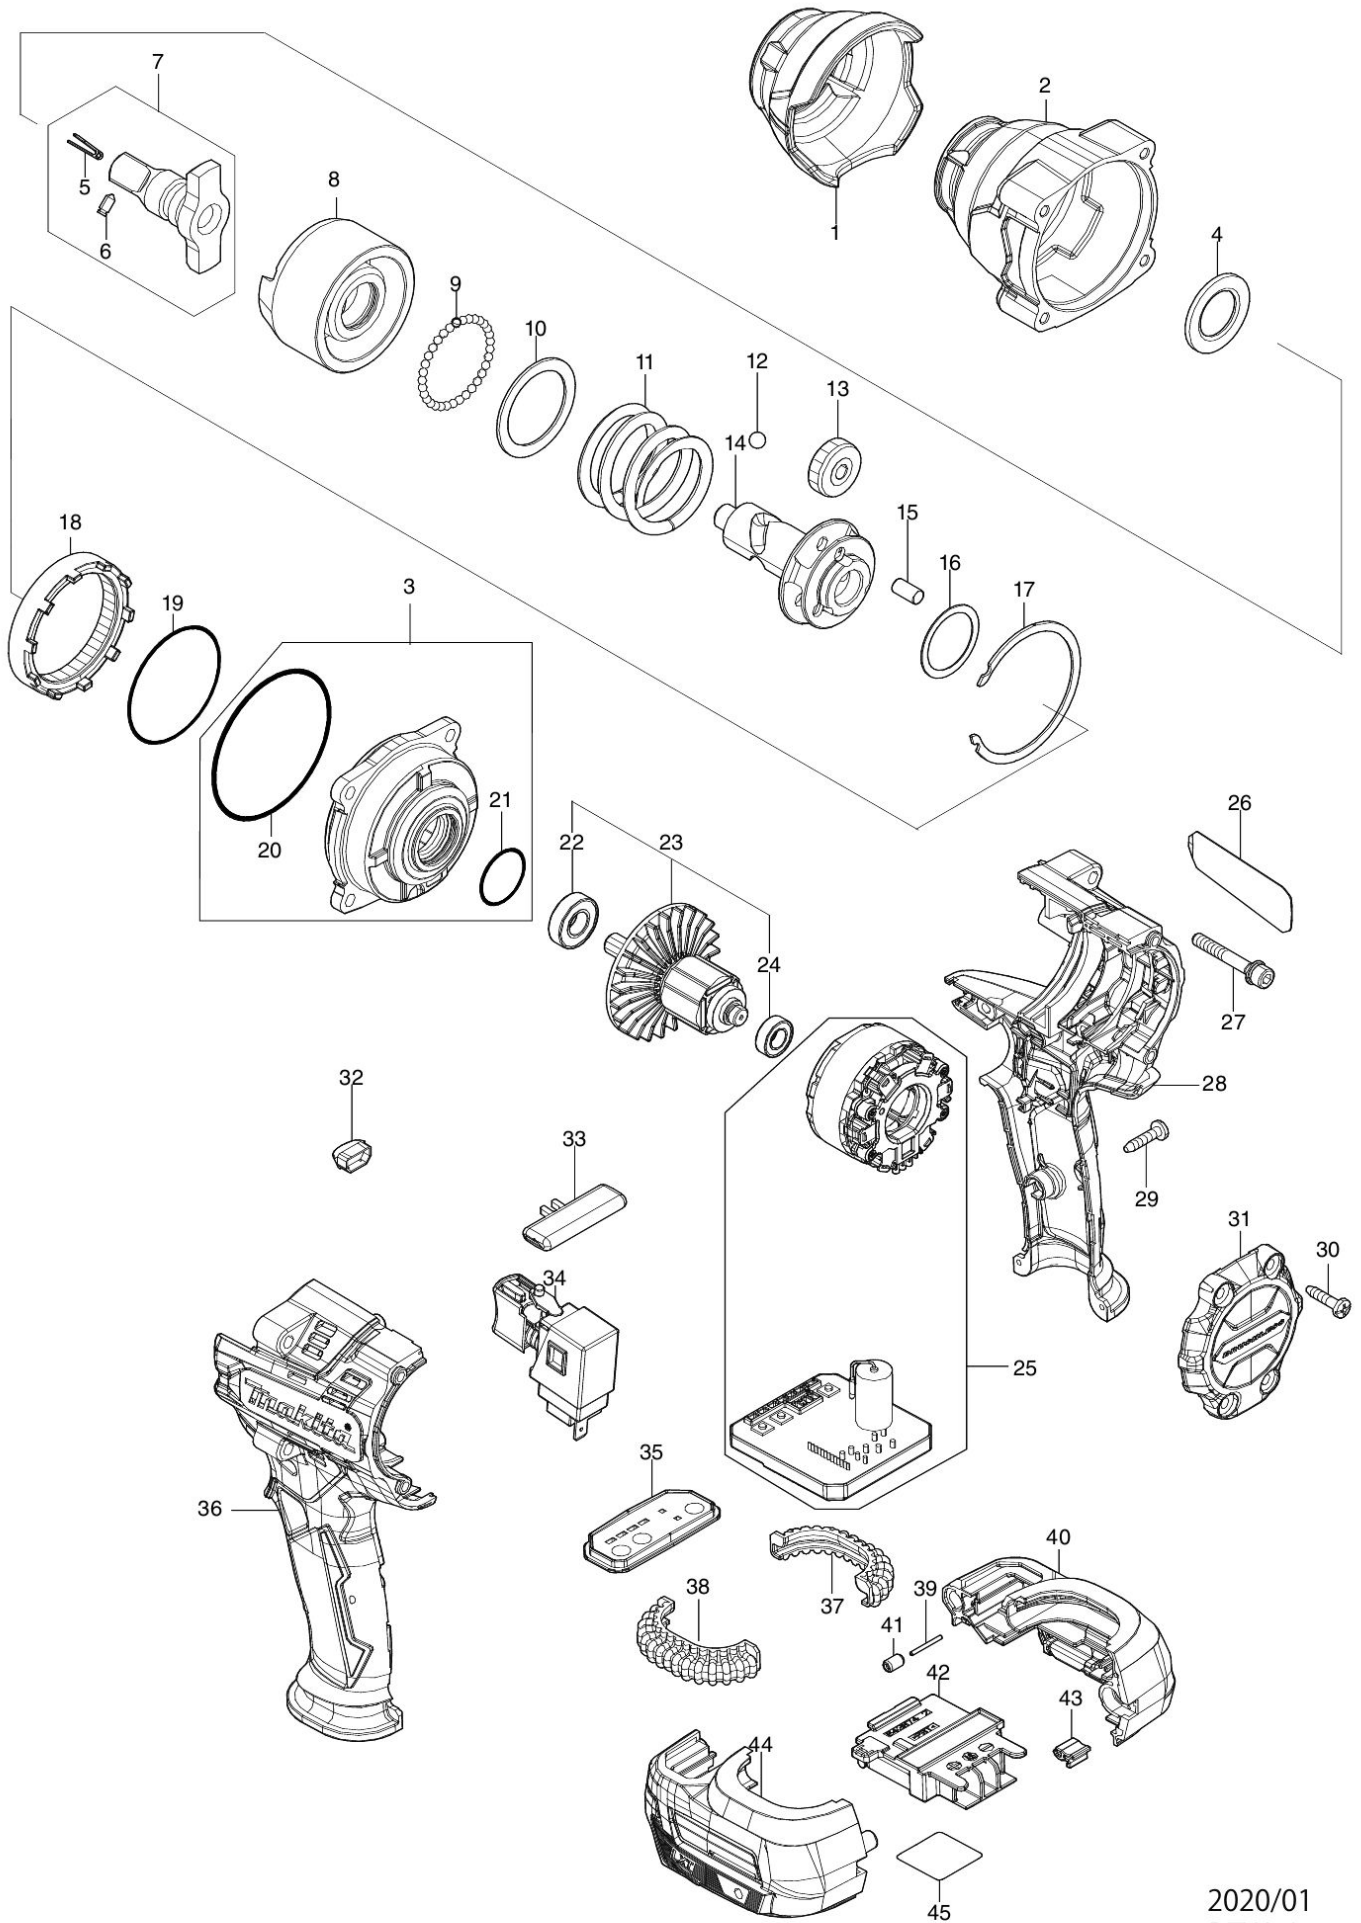

# Partdrawing for DTW701ZJ - Slagmoersleutel

2020/01  
DTW701