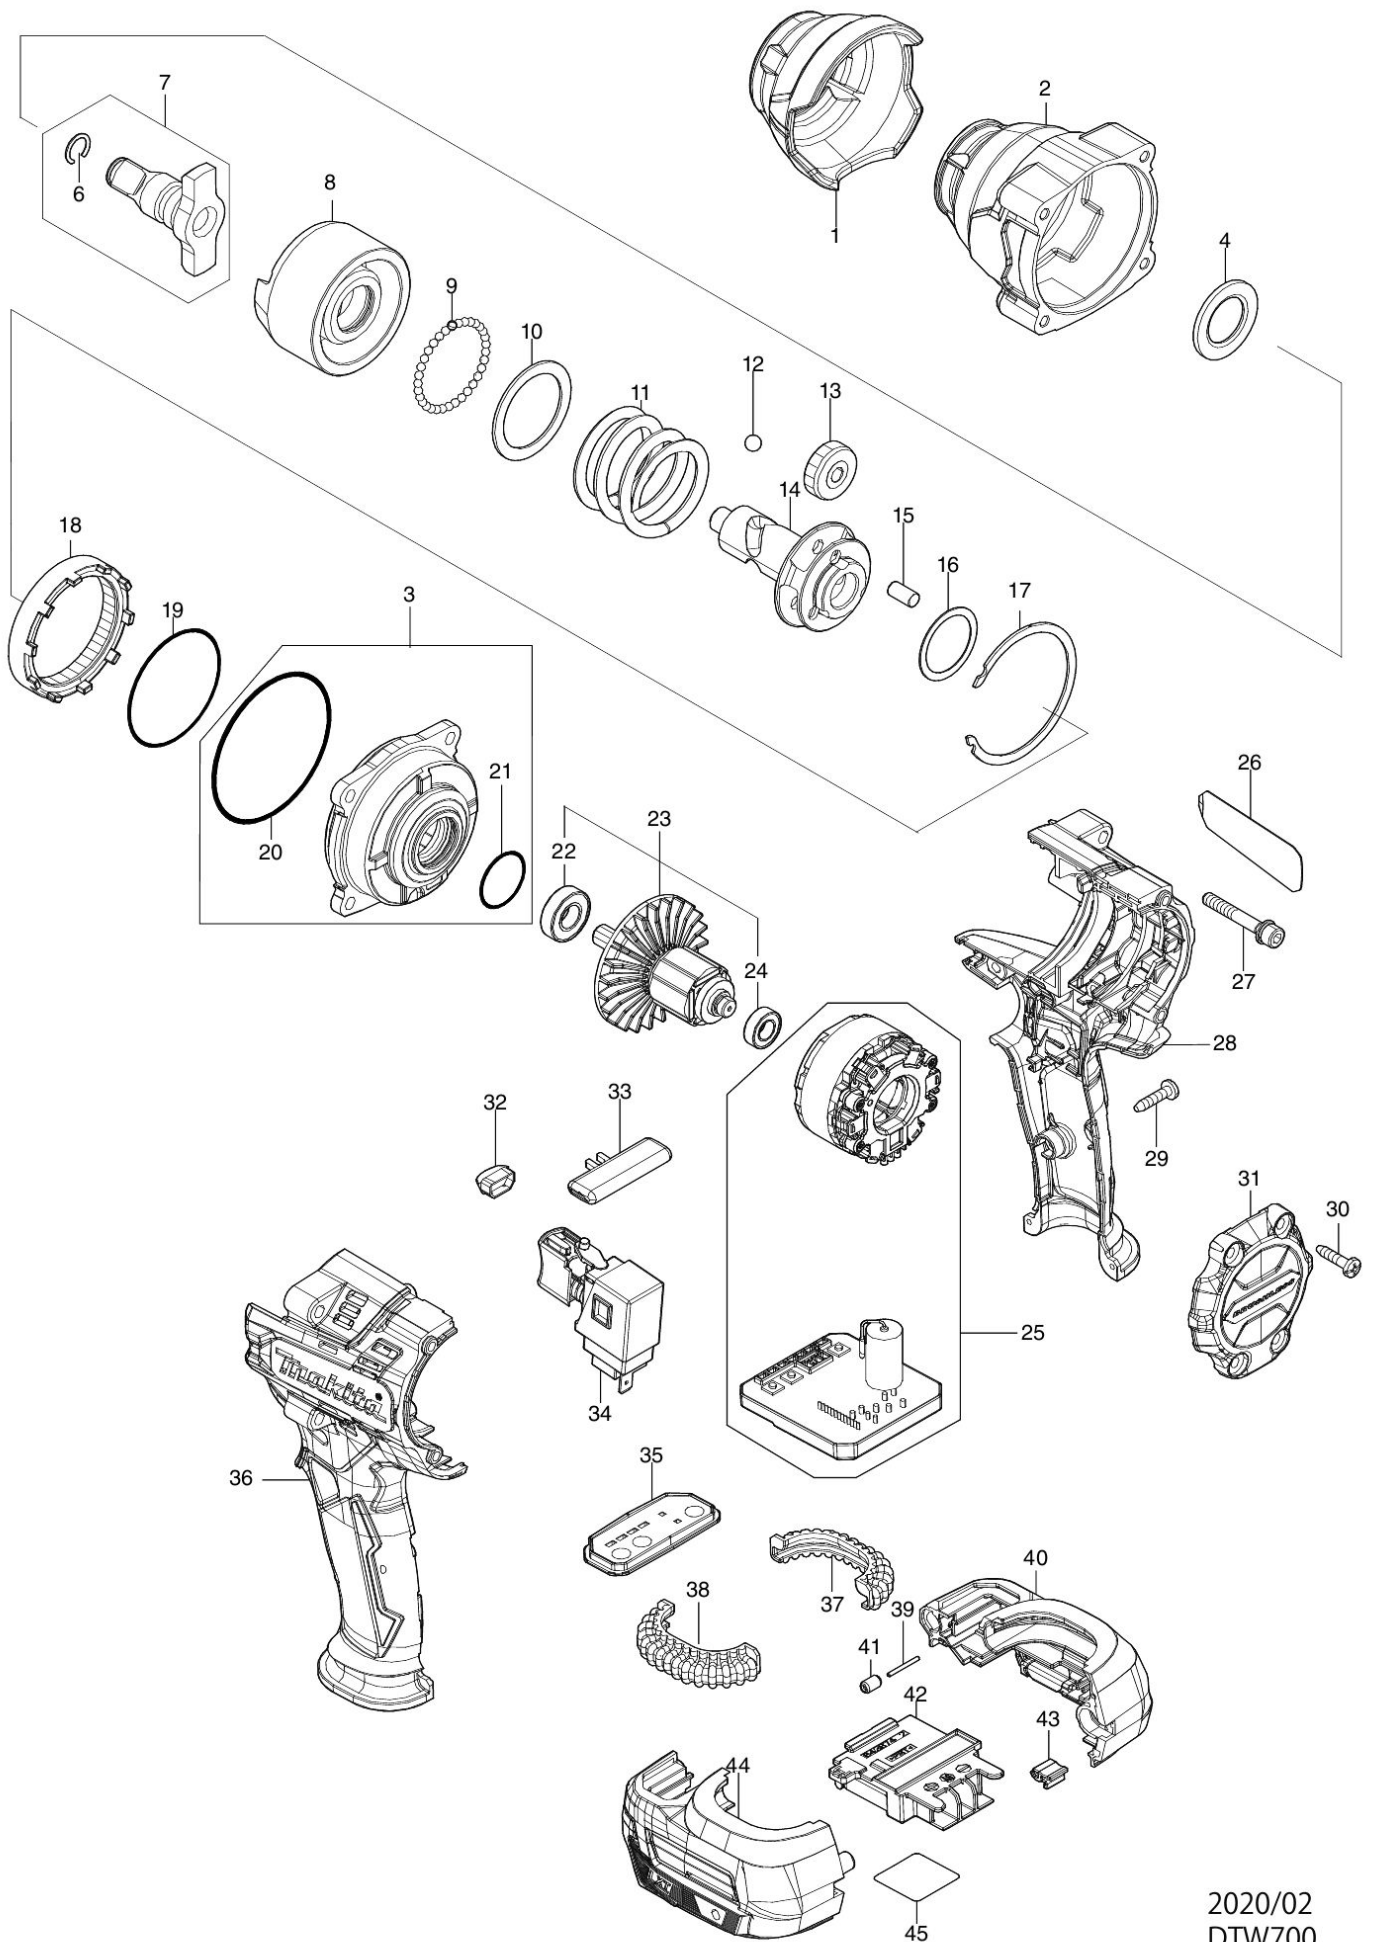

Partdrawing for DTW700ZJ - Slagmoersleutel

2020/02
DTW700