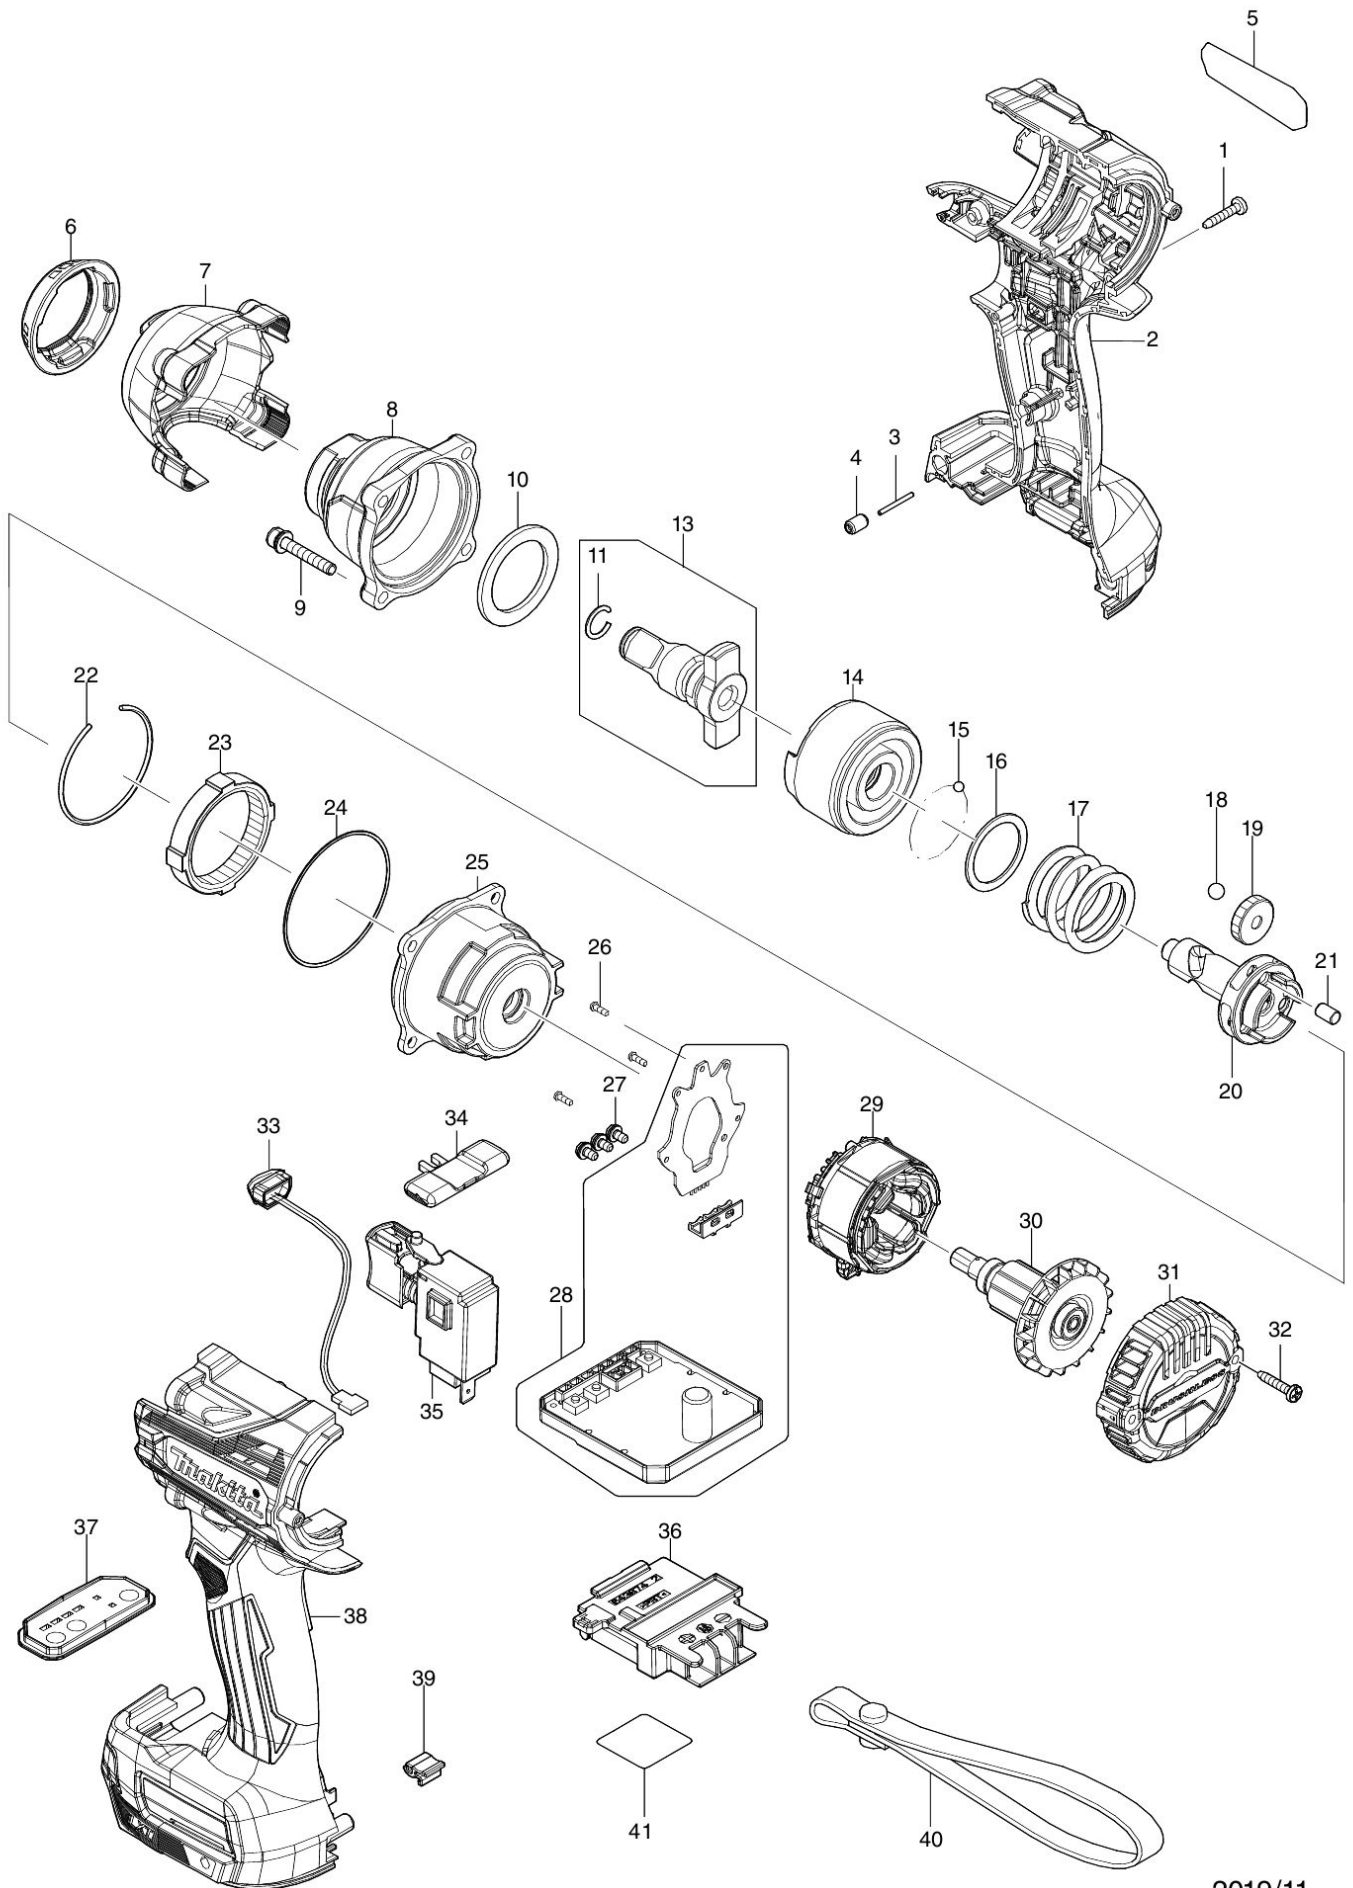

# Partdrawing for DTW300ZJ - Slagmoersleutel

2019/11  
DTW300