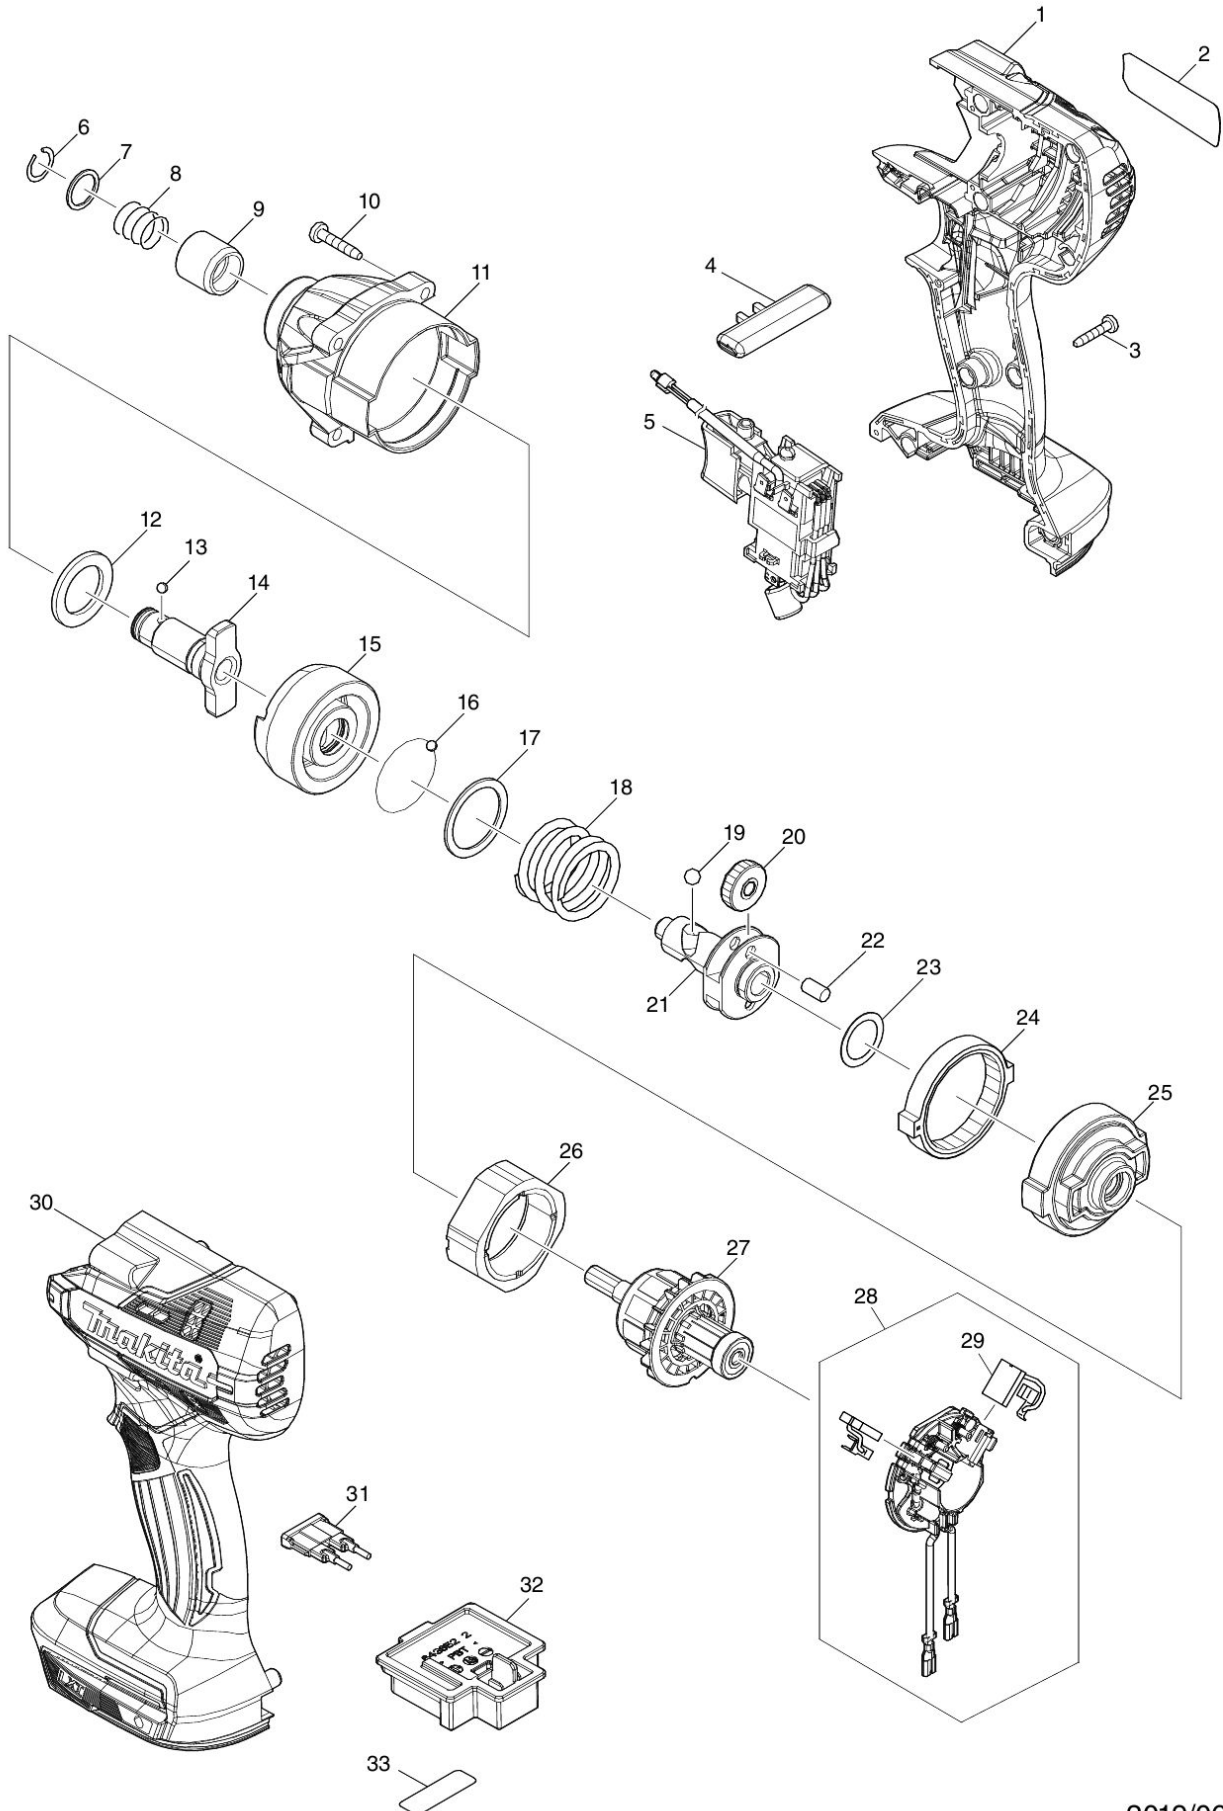

Partdrawing for DTD156ZJ - Slagschroevendraaier

2019/06
DTD156