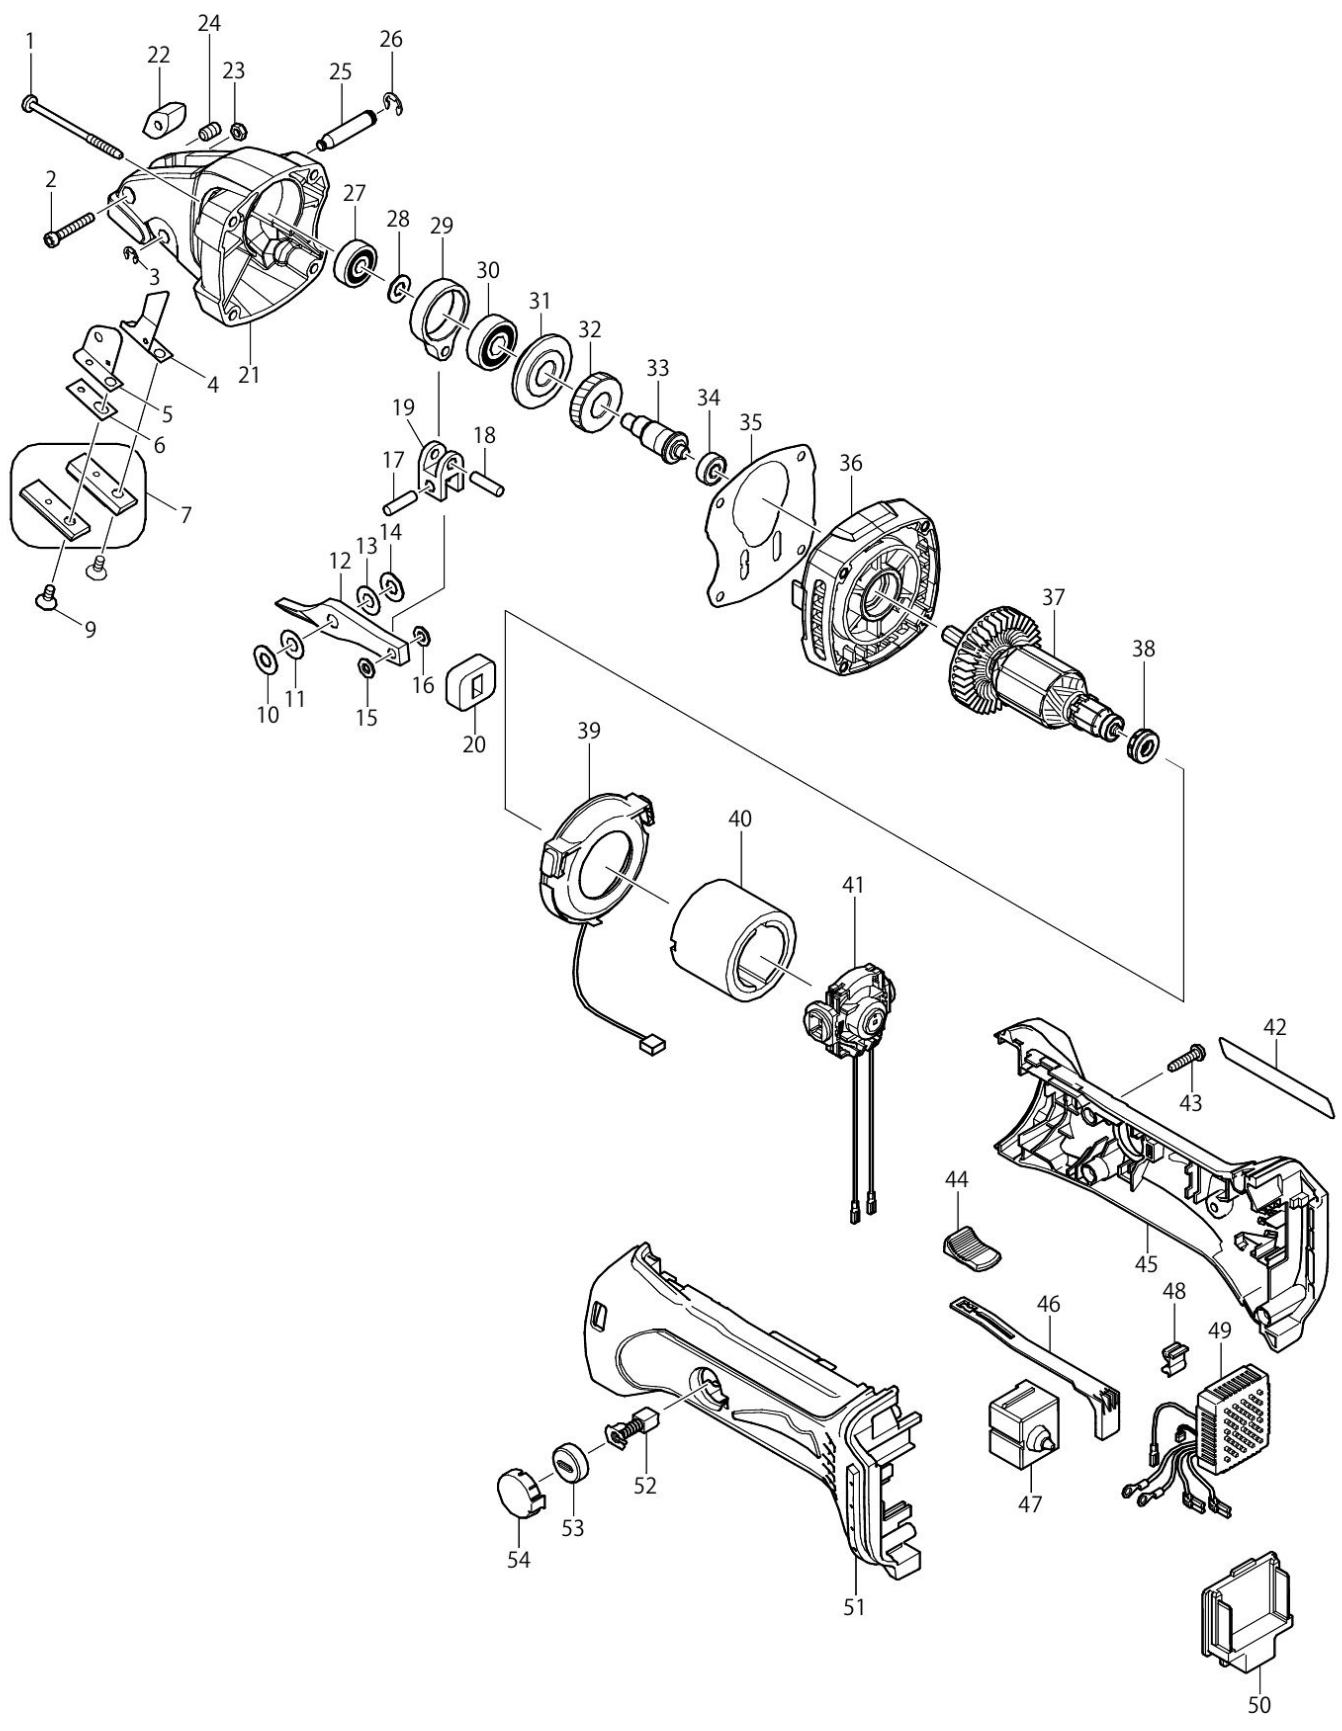

# Partdrawing for DJS101ZJ - Plaatschaar 18V

2014/02  
DJS101