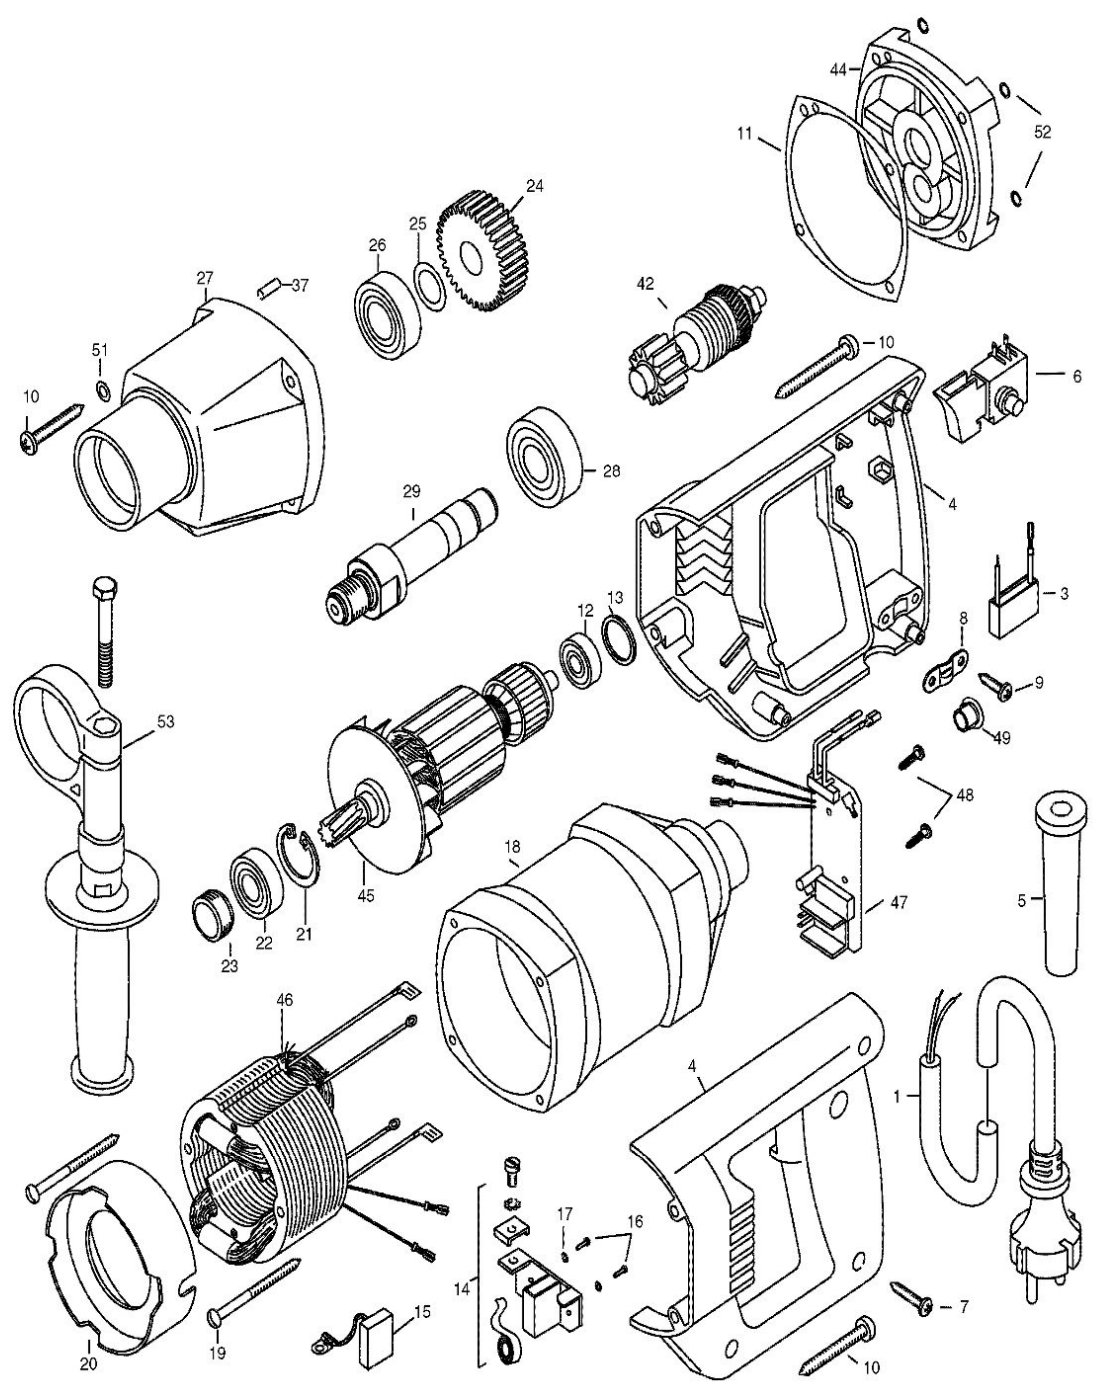

## Model DBM080

Art nr	Tek nr	Omschrijving
P-12924	1	Kabel 3 meter 2x1
EE73320305	3	Condensator
EE73320260	4	Handgreepdeksel
EE71323255	5	Kabeltule
EE80600116	6	Schakelaar
EE80201272	7	Schroef 4,2x22
EE71540330	8	Trekontlaster
EE80201270	9	Schroef 4,2x13
EE80201267	10	Schroef 4,8x45
EE73110620	11	Koppakking
211256-2	12	Kogellager 608 2RS
EE83000036	13	O-ring 22x2,5
EE80201196	14	Koolborstelhouder compl.
EE80700013	15	Koolborstelhouder compl.
EE80201180	16	Schroef M4x12
EE80201385	17	Revet
EE80900157	18	Motorhuis
EE80201265	19	Schroef 3,9x70
EE73110140	20	Afdekplaat
962116-8	21	Stopring R-28
211142-7	22	Kogellager 6001LLB
EE73110125	23	Pakking
EE73110430	24	Tandwiel
EE80200504	25	Revet 15
211251-2	26	Kogellager 6003LLB
EE73113400	27	Tandwielhuis compleet
211256-2	28	Kogellager 6203LLB
EE73113420	29	Aandrijfias
EE80200582	37	Pin 4mm
EE73116493	42	Slipkoppeling
EE73113610	44	Lagerhuis
EE73116100	45	Anker
EE73116150	46	Veld
EE73116280	47	Regellaar
EE80201252	48	Schroef 2,9x13
EE83000053	49	Afdekdop
EE85000061	51	Revet 5
EE83000035	52	O-ring 4,9x1,9
EE73116695	53	Handgreep compl.

1/1

MODELNUMMER DBM080

Datum