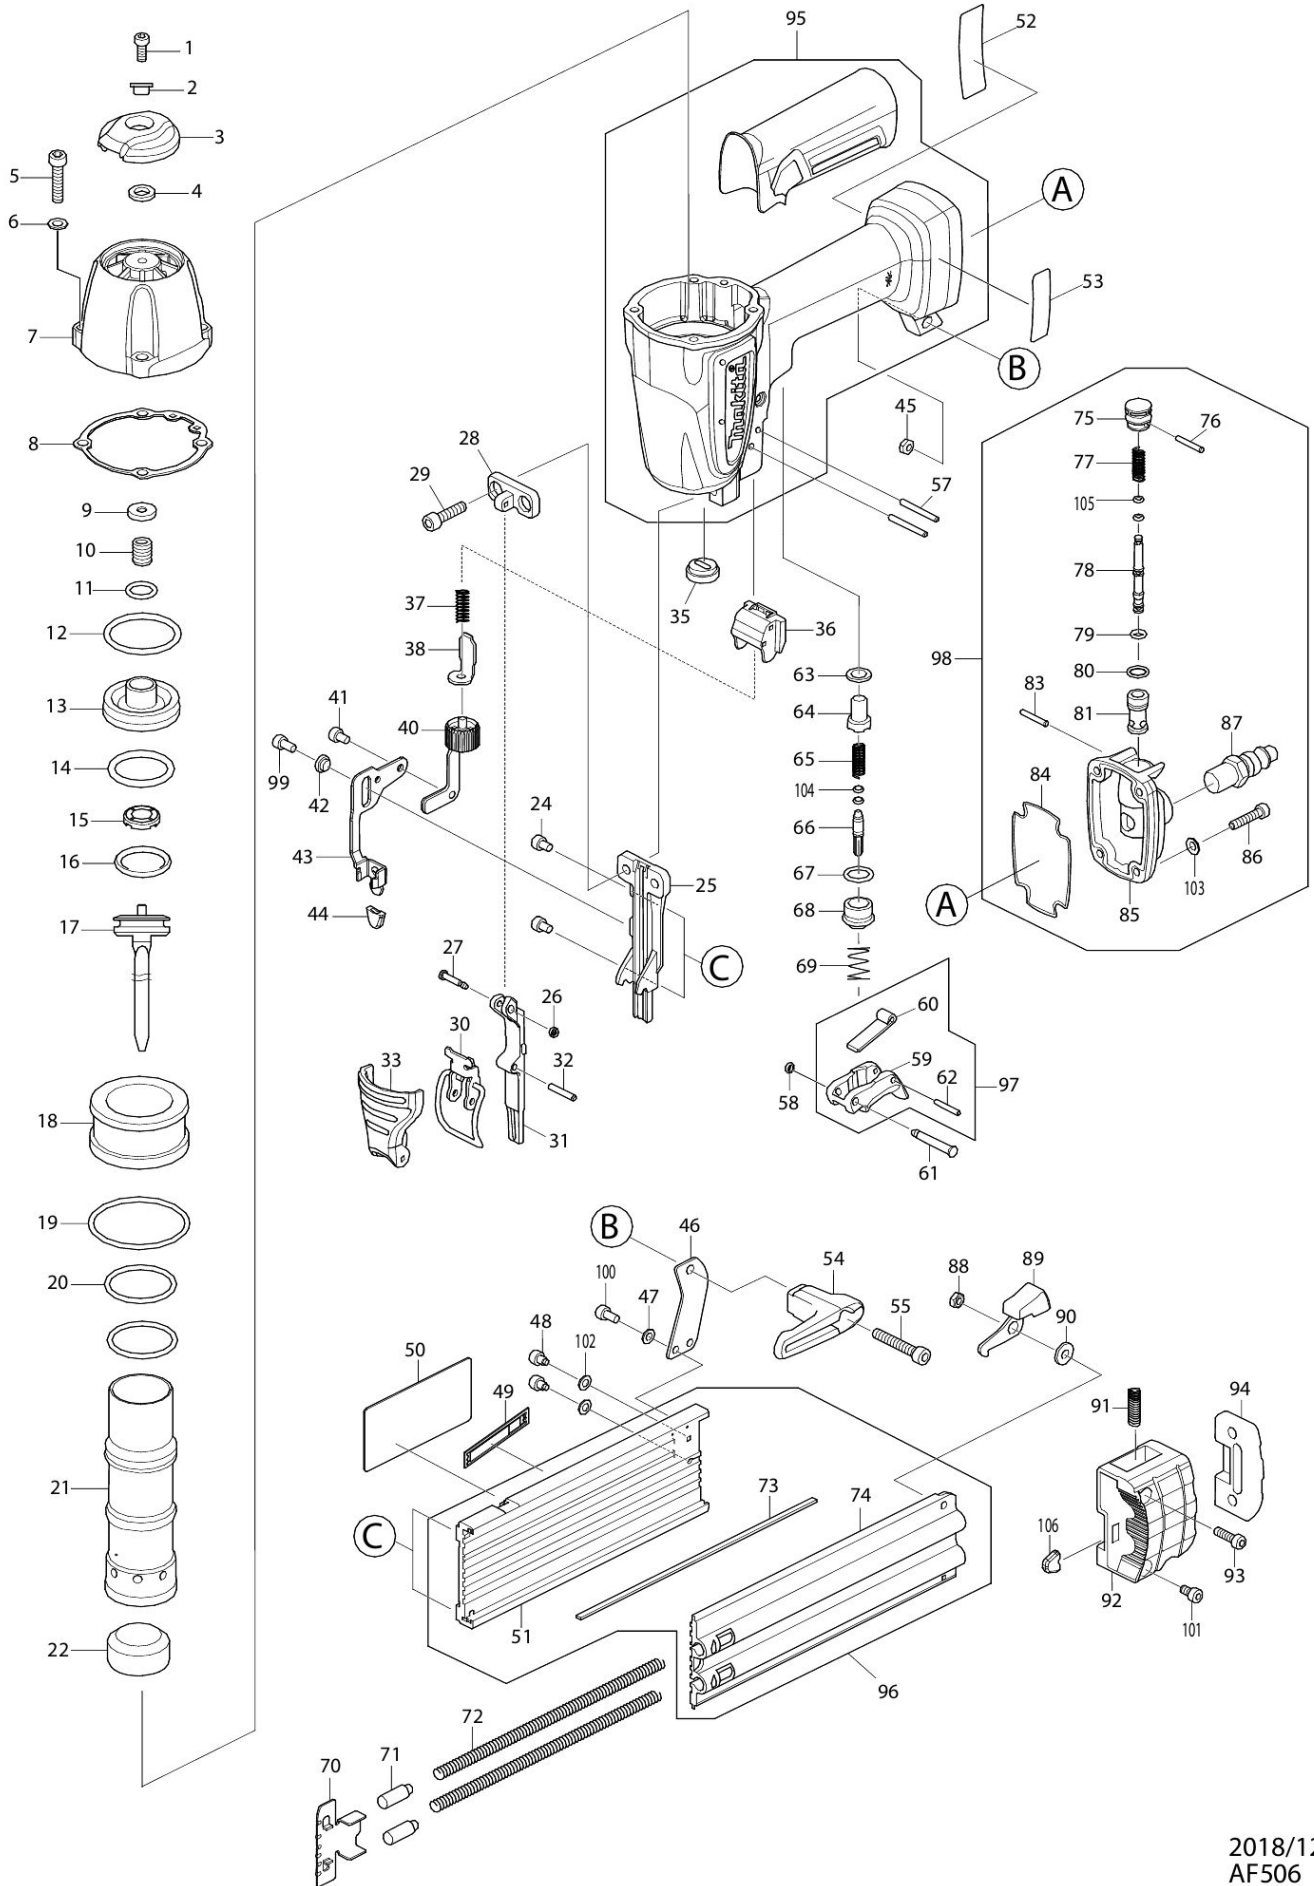

# Partdrawing for AF506 - Tacker 8 Bar

2018/12  
AF506