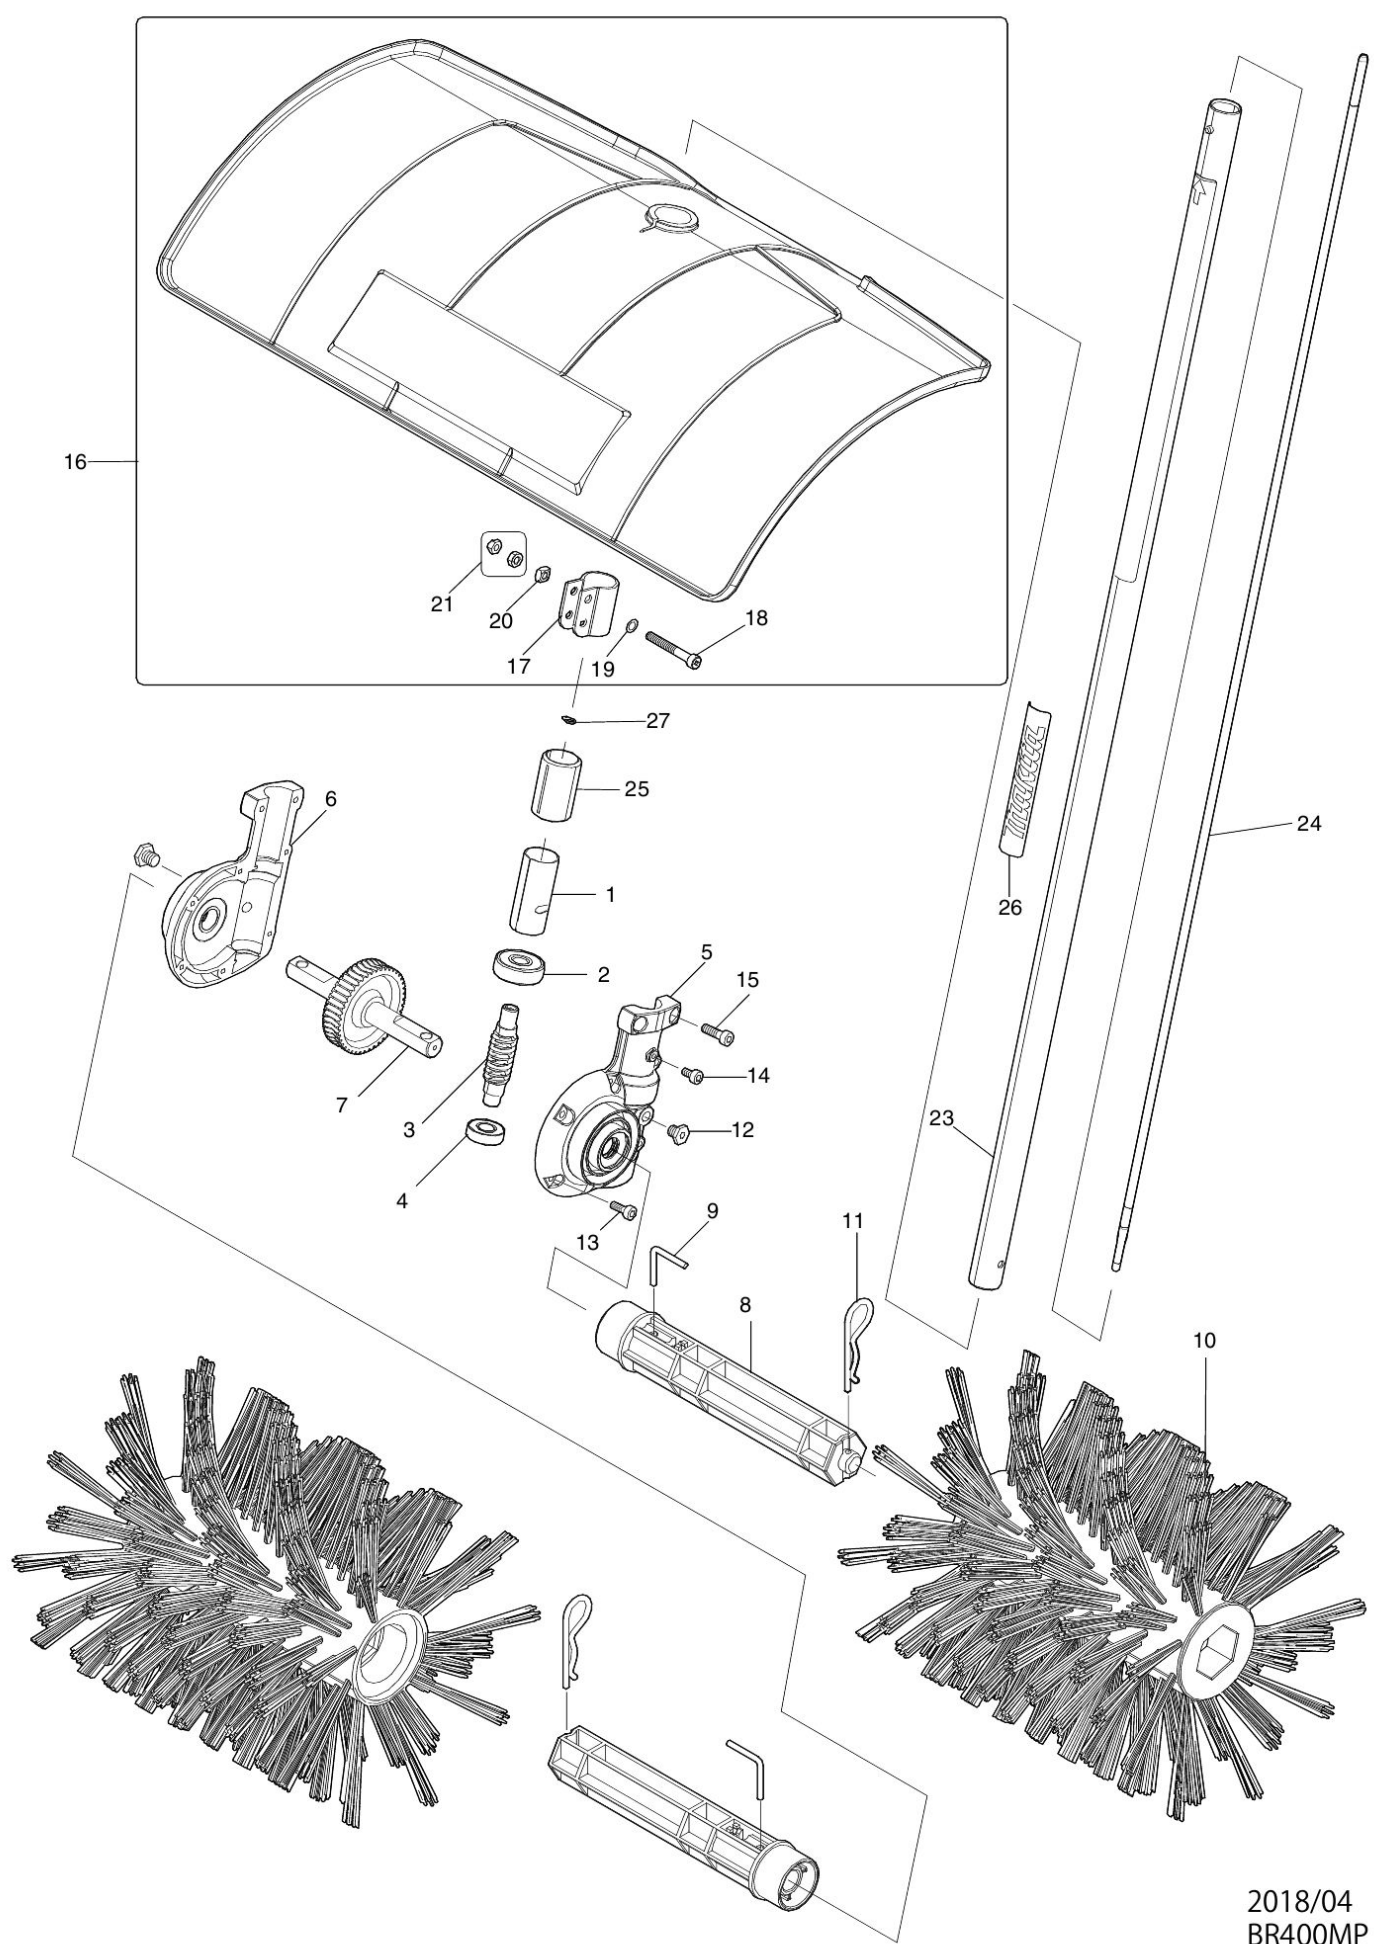

Partdrawing for 199318-5 - Opzetstuk bezem

2018/04
BR400MP